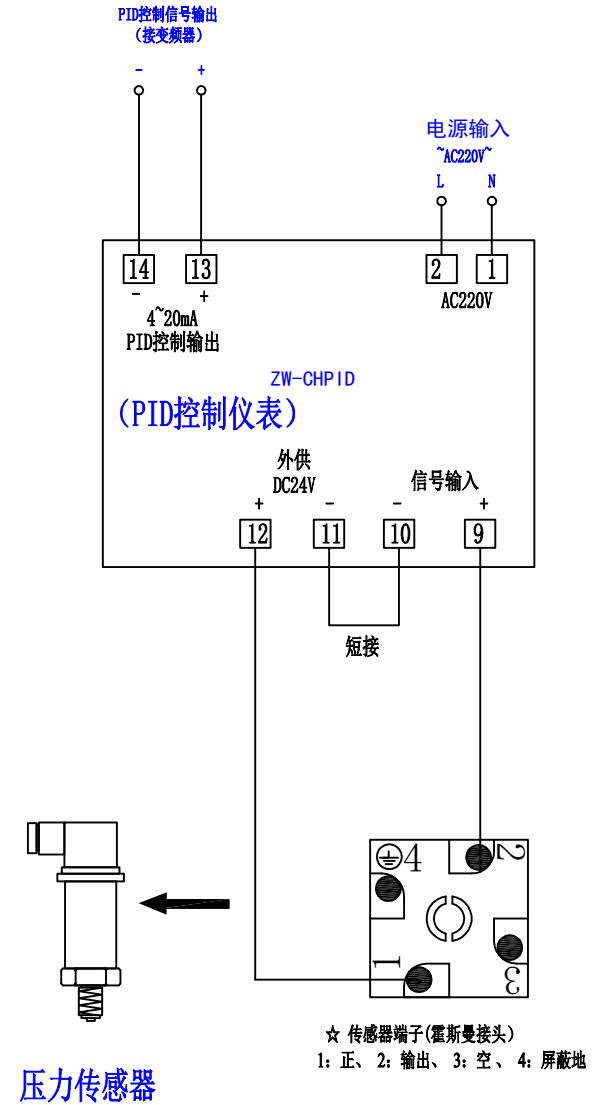

〈现场电柜没有DC24V电源的接法〉

设计	yyz	名称	接线示意图	工 编 程 号	ZW-CP-xxxx
绘图	psr	设备型号	ZW-CP-xxxx	图纸编号	ZWACS7E80708Z01
审核	lr				

〈现场电柜有DC24V电源的接法〉

设计	yyz	名称	接线示意图		工程编号	ZWW-CP-xxxx
绘图	psr	设备型号	ZWW-CP-xxxx		图纸编号	ZWACS7E80708Z02
审核	lr					