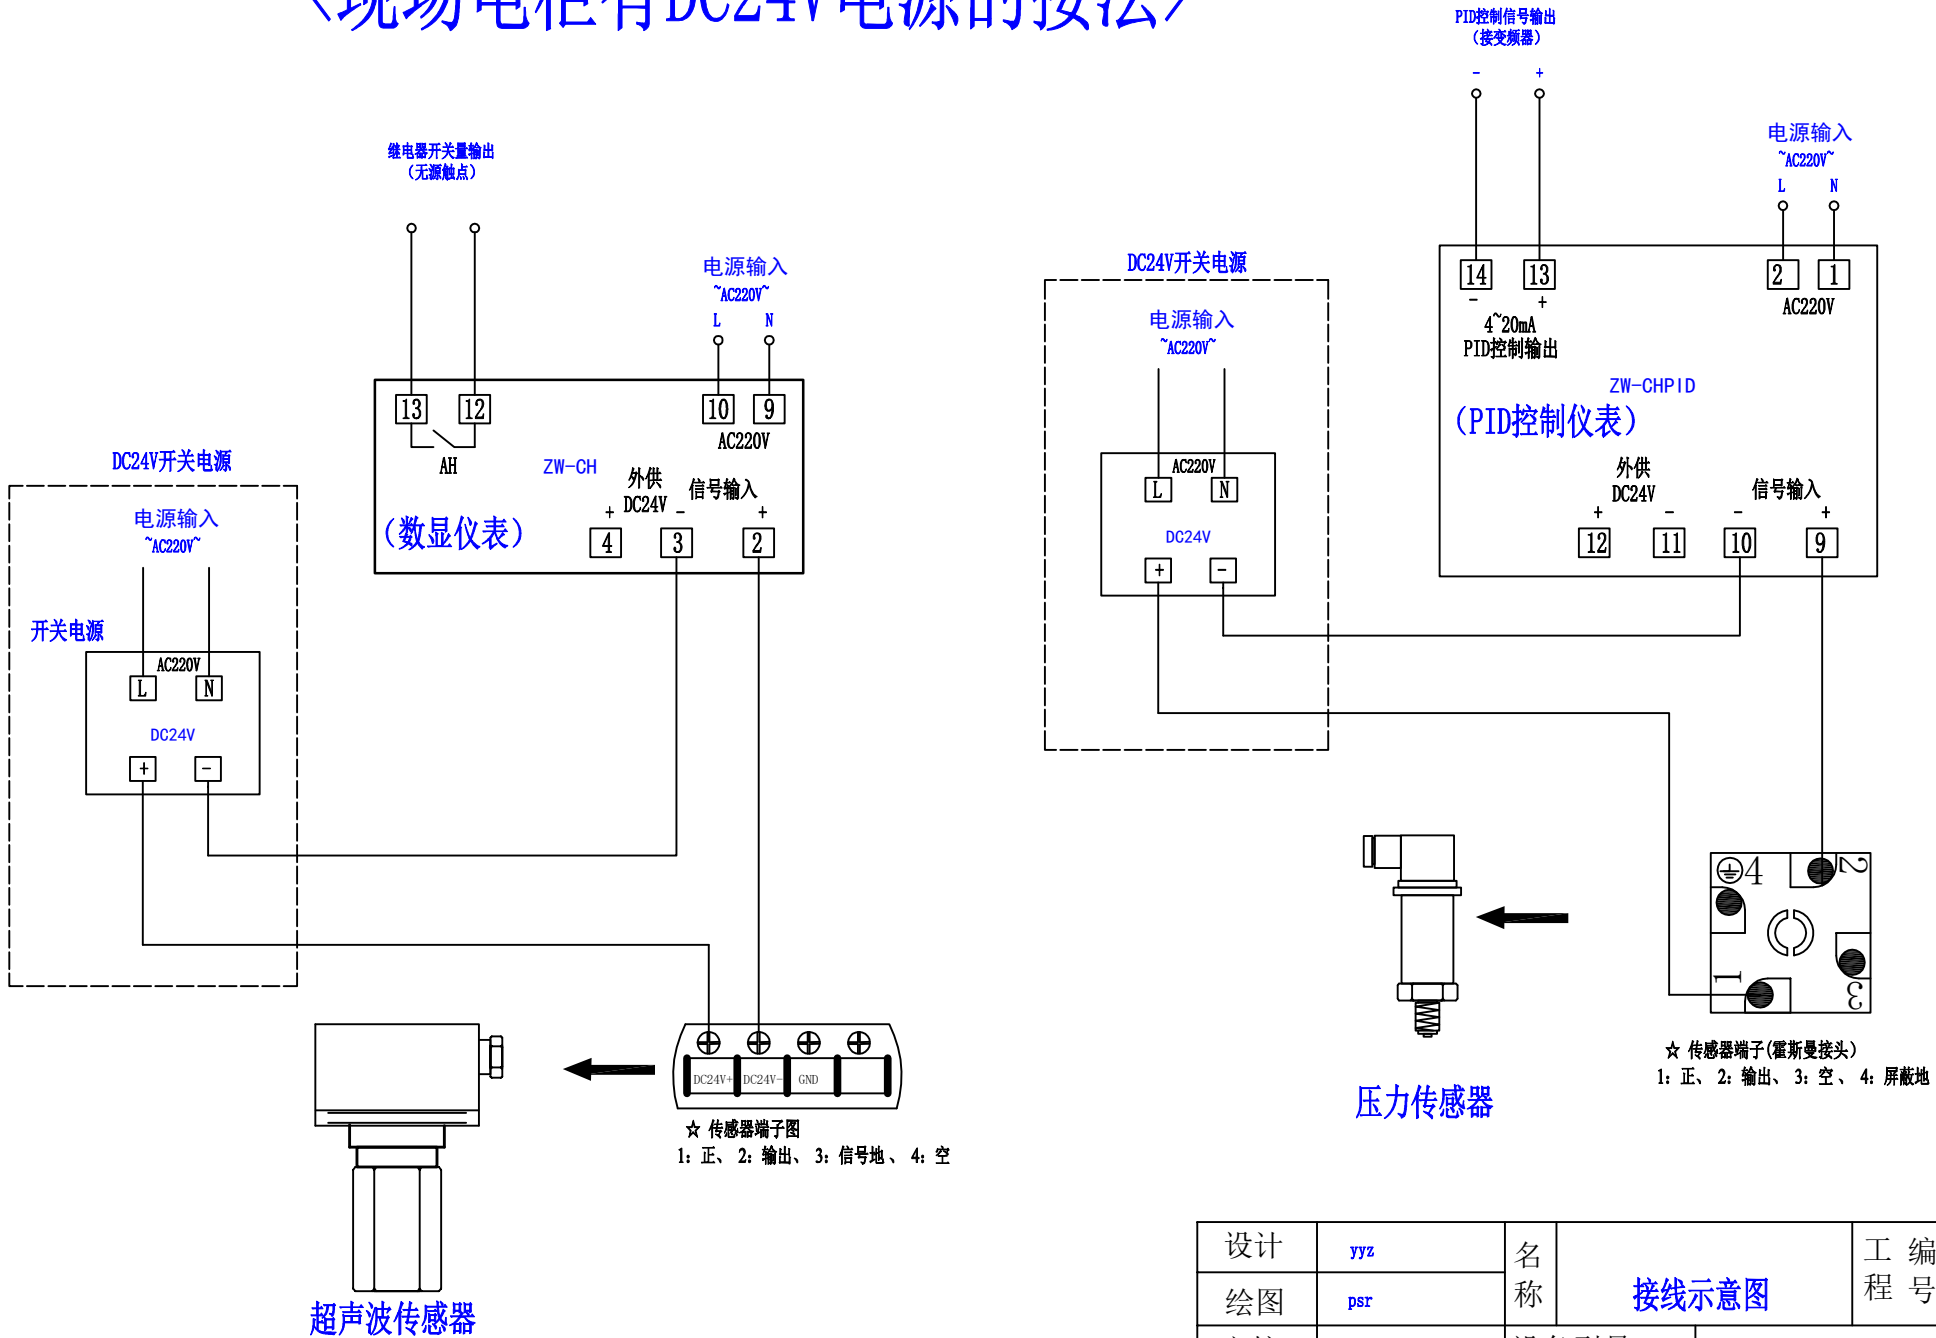

〈现场电柜没有DC24V电源的接法〉

设计	yyz	名称	接线示意图	工 编 程 号	ZW-CP-xxxx
绘图	psr	设备型号	ZW-CP-xxxx	图纸编号	ZWACS7E80708Z01
审核	lr				

〈现场电柜有DC24V电源的接法〉

设计	yyz	名称	接线示意图		工程编号	ZWW-CP-xxxx
绘图	psr	设备型号	ZWW-CP-xxxx		图纸编号	ZWACS7E80708Z02
审核	lr					