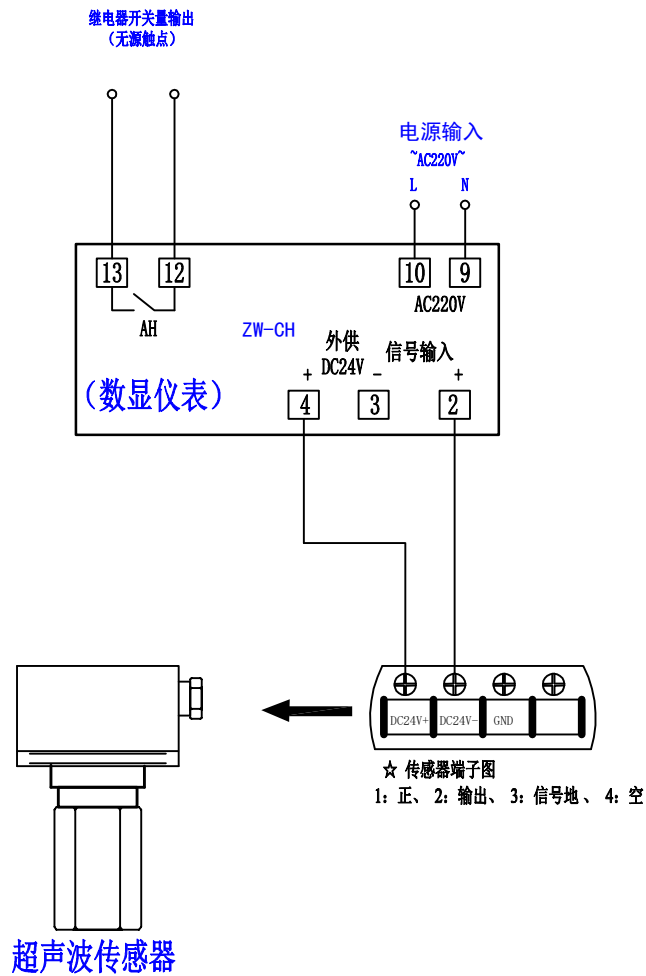

〈现场电柜没有DC24V电源的接法〉

设计	yyz	名称	接线示意图	工 编 程 号	ZW-CP-xxxx
绘图	psr	设备型号	ZW-CP-xxxx	图纸编号	ZWACS7E80708Z01
审核	lr				

〈现场电柜有DC24V电源的接法〉

设计	yyz	名称	接线示意图		工程编号	ZWW-CP-xxxx
绘图	psr	设备型号	ZWW-CP-xxxx		图纸编号	ZWACS7E80708Z02
审核	lr					